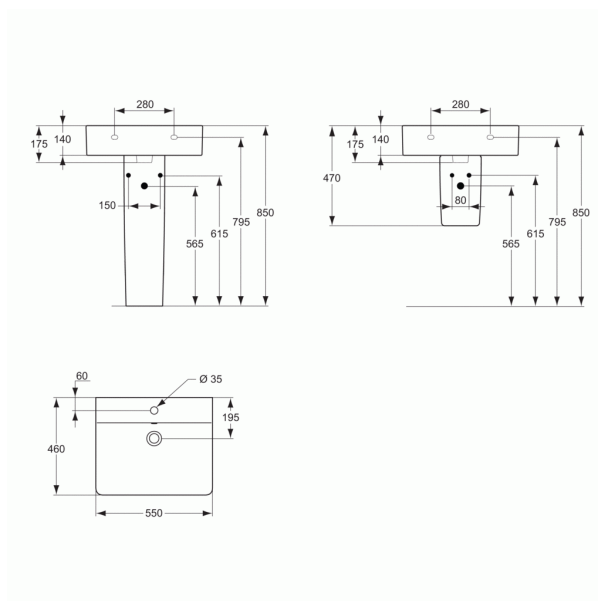

Cod produs E7844

CONNECT Lavoar Cube 55 cm

Lavoar Cube 55 cm

Cu orificiu pentru baterie si preaplin

In cutie de carton

EN 14688

Se combina cu: picior sau semipicior

Optionale recomandate:

- Picior E797301
- Semipicior (Include: Set de fixare TT0257919) (E797401)
- Set de fixare M10 x 140 mm (WW965340)
- Sifon pentru lavoar G1 1/4 - de tip tubular (A2305AA)
- Robinet coltar (conectare la apa G1/2, conectare la baterie 10mm/ G3/8) - 1 bucata (B7883AA)
- Adaptor pentru sifon G 1 1/4 (daca se monteaza cu baterie fara ventil) (B4801AA)